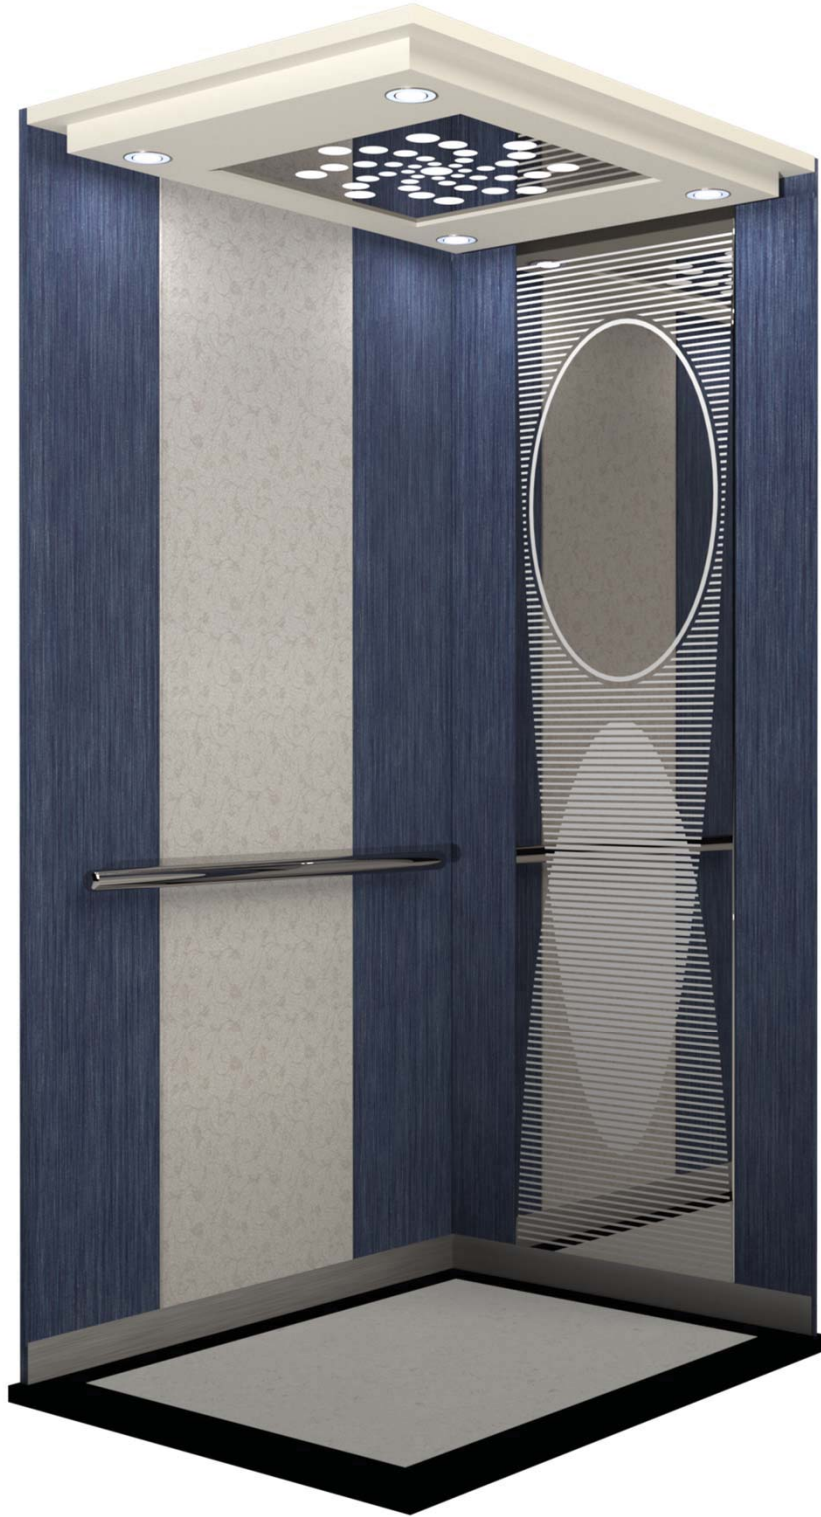

電梯型錄

群匠機械股份有限公司

桃園市龍潭區工五路152號

(03)480-2350

➤ 車廂展示 型號 B01

圖片僅供參考，請以實際物品為準。

➤ 車廂展示 型號 QJB02

圖片僅供參考，請以實際物品為準。

➤ 車廂展示 型號 QJB03

圖片僅供參考，請以實際物品為準。

➤ 車廂展示 型號 QJB04

圖片僅供參考，請以實際物品

➤ 車廂展示 型號 QJB05

圖片僅供參考，請以實際物品

➤ 車廂展示 型號 QJB06

圖片僅供參考，請以實際物品為準。

➤ 車廂展示 型號 QJB07

圖片僅供參考，請以實際物品為準。

➤ 車廂展示 型號 QJB08

此為加價型天井
圖片僅供參考
請以實際物品為準

➤ 天井展示

QJT-01

QJT-02

QJT-03